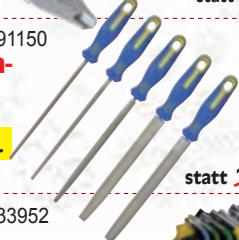

Art.Nr. 91150

Feilen-Satz

5-tlg.

1/2
Preis

statt 12,99*

6,49

Art.Nr. 26032

Wasserpumpen-Zange 240 mm