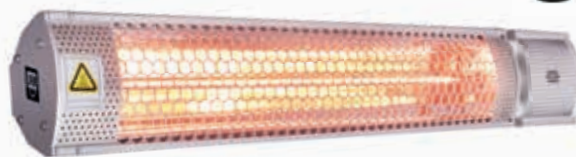

inkl. Gasschlauch (45 cm) und Druckminderer (50 mbar)

statt ~~59,99*~~

49,-

Art.Nr. 5744

Terrassenheizer SHXTH2000GF

- 230 V
- 2 Heizstufen: max. 2.000 W
- Überhitzungsschutz

statt ~~79,99*~~

49,-