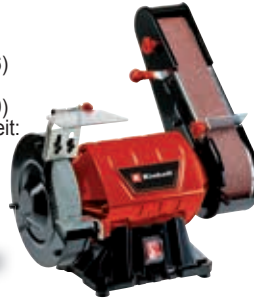

Stand- und Bandschleifer TC-US 350

- 230 V, 350 W
- 2.980 U/min.
- Schleifscheiben-Ø: 150 x 32 mm, (K 36)
- Schleifband: 50 x 686 mm, (K 80)
- Bandgeschwindigkeit: 900 m/min

statt 79,99*
69,-