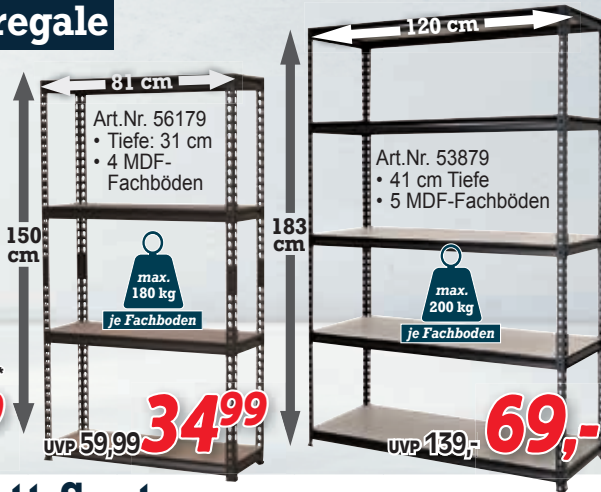

Universalregale

Art.Nr. 59979
Metal-Mülleimer

statt 39,99*
1/2 Preis 19,99

Art.Nr. 56179
• Tiefe: 31 cm
• 4 MDF-Fachböden

max. 180 kg
je Fachboden

UVP 59,99 **34,99**

Art.Nr. 53879
• 41 cm Tiefe
• 5 MDF-Fachböden

max. 200 kg
je Fachboden

UVP 139,- **69,-**

auch in weiteren Größen erhältlich

Art.Nr. 60379 (ohne Abbildung)
120 x 183 cm

• 54 cm Tiefe
UVP 159,-
89,-

Art.Nr. 53979 (ohne Abbildung)
150 x 183 cm

• 54 cm Tiefe
UVP 169,-
99,-

Art.Nr. 70779 (ohne Inhalt)

Akkuwerkzeug Wandhalter
aus stabiler Stahl-Konstruktion

• Maße (L x B x H):
46 x 20 x 20 cm

(Anwendungsbild)