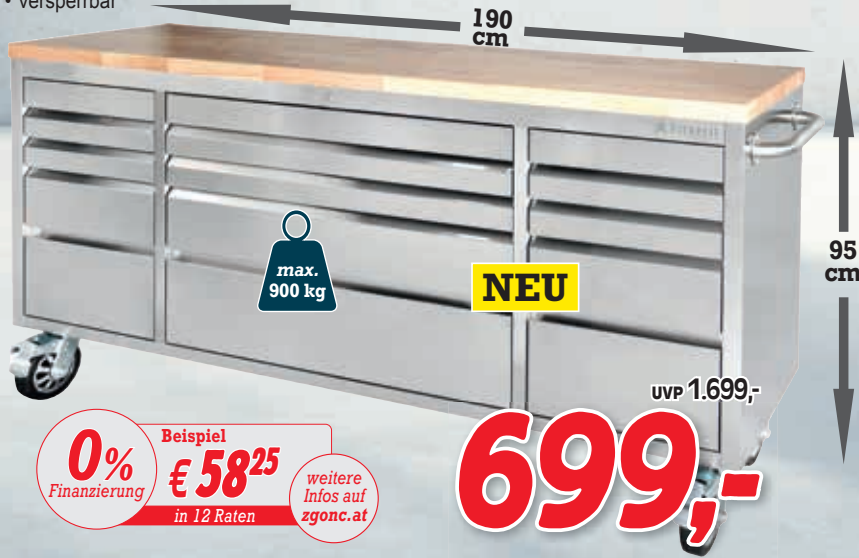

Art.Nr. 19735

Werkstattwagen Edelstahl

- Tiefe: 47 cm
- versperbar

0% Beispiel
Finanzierung **€ 58²⁵** weitere Infos auf zgonc.at
in 12 Raten

Werkzeug & Fachberatung ist unsere Leidenschaft

20 cm Schnittlänge

Art.Nr. 90132
Akku-Hochtaster GC-LC 18/20 Li Solo

- Schnittgeschwindigkeit: max. 5,5 m/sek.
- Arbeitshöhe: max. 320 cm
- automatische Kettenschmierung
- Motorkopf neigbar

inkl. OREGON-Schwert, Kette, Verlängerungsstange (228 - 288 cm) und Köcher

UVP Starterset + Gerät **209,90**

SET- PREIS

119,-