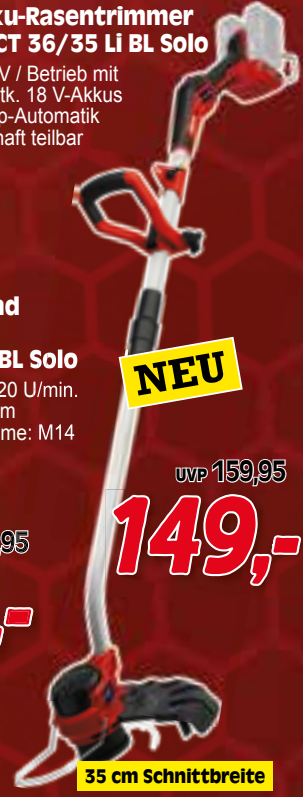

inkl. OREGON-Schwert, Kette
und Köcher

33 cm Schnittlänge

169,-

Art.Nr. 85932
**Akku-Winkelschleifer
Axxio 18/125 Q Solo**

- Scheiben-Ø: 125 mm
- 8.500 U/min.
- Sanftanlauf und Wiederanlaufschutz
(Preis ohne Scheibe)

UVP 119,95
109,-

WERKZEUGLOSER
SCHEIBENWECHSEL

Art.Nr. 57835
Akku-Winkelschleifer AXXIO 36/230 Q Solo

- 36 V / Betrieb mit 2 Stk. 18 V-Akkus
- Scheiben-Ø: 230 mm
- 6.600 U/min.
- Sanftanlauf und Wiederanlaufschutz
(Preis ohne Scheibe)

UVP 199,95

179,-

WERKZEUGLOSER
SCHEIBENWECHSEL

Art.Nr. 67935
**Akku-Rasentrimmer
GP-CT 36/35 Li BL Solo**

- 36 V / Betrieb mit
2 Stk. 18 V-Akkus
- Tipp-Automatik
- Schaft teilbar

NEU

UVP 159,95

149,-