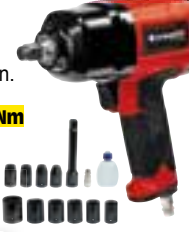

TC-PW 610

- Luftverbrauch: 198 l/min.
- Arbeitsdruck: 6,3 bar
- Anzugsmoment: 610 Nm