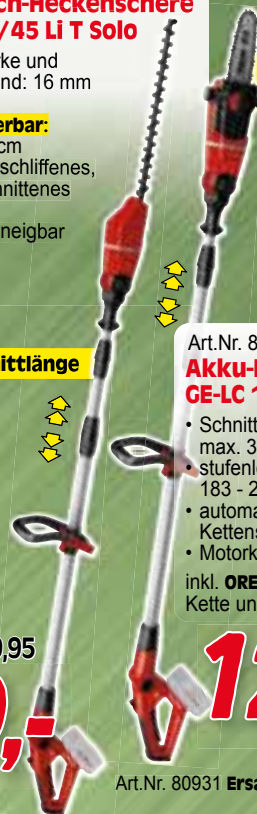

30 cm Schnittbreite

Schnittbreite
Faden: 30 cm
Messer: 20 cm

Art.Nr. 84132
**Akku-Hoch-Heckenschere
GE-HH 18/45 Li T Solo**

- Schnittstärke und Zahnabstand: 16 mm
- stufenlos **teleskopierbar:** 212 - 304 cm
- diamantgeschliffenes, lasergeschnittenes Messer
- Motorkopf neigbar

40 cm Schnittlänge

40 cm Schnittlänge

Art.Nr. 84032
**Akku-Hochentaster
GE-LC 18 Li T Solo**

- Schnittgeschwindigkeit: max. 3,76 m/sek.
 - stufenlos **teleskopierbar:** 183 - 277 cm
 - automatische Kettenschmierung
 - Motorkopf neigbar
- inkl. OREGON-Schwert, Kette und Köcher