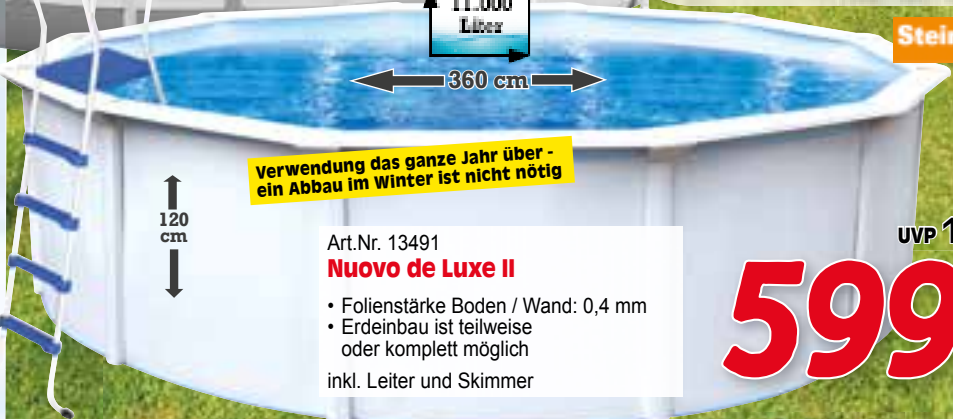

Photometer

- Messung von 13 verschiedenen Wasserparametern
- Bluetooth
- inkl. 3 x AAA Batterien

119,-

Verwendung das ganze Jahr über - ein Abbau im Winter ist nicht nötig

120 cm

11.000 Liter

Art.Nr. 13491

Nuovo de Luxe II

- Folienstärke Boden / Wand: 0,4 mm
- Erdenbau ist teilweise oder komplett möglich
- inkl. Leiter und Skimmer

UVP 1.090,-

599,-

Solar-Gartenduschen

Einhandmischer 1/2" Gewinde

Wassertemperatur: max. 50 °C

3 bar Arbeitsdruck

TIPP

Art.Nr. 604 Badetuch 100 x 150 cm 9,99

Art.Nr. 39796 30 Liter

- Wasserablassschraube

Art.Nr. 39996

40 Liter

- Fußwaschhahn

€ 70,- verbilligt

Nicht die richtige Dusche dabei? Hier gehts zu noch mehr Auswahl

209 cm

211 cm

statt 249,-

JETZT NUR **99,- 179,-**

Art.Nr. 22296

Alu-Marktschirm

- Maße: 300 cm Ø
- Höhe: ca. 250 cm
- Rohr-Ø: 3,8 cm

- Aluminium-Mast mit 6 Stahl-Armen
- neigbarer Kopf