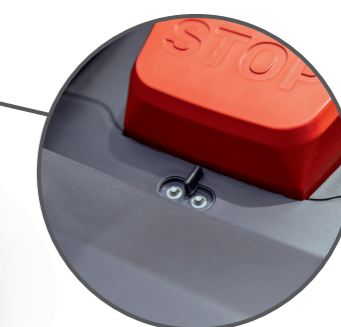

PRODUKT-DETAILS

900 m² Fläche

Bis zu 35 % Steigung

Schnitthöhe und -breite

Regensensor

Wifi & Bluetooth

Über App steuerbar

BESONDERES FEATURE

SMARTE APP-STEUERUNG

- ✓ Gerätestatus
- ✓ Mähplan bearbeiten
- ✓ Kantenschneidfunktion
- ✓ Mähzonen einstellen
- ✓ Mähen starten/stoppen
- ✓ Rückkehrfunktion zur Ladestation

BRUSHLESS MOTOR

PRODUKT-DETAILS

Diebstahlschutz mit Pin-Code-Sicherung

Akku 20 V / 4 Ah

Betriebszeit 120 min

Ladezeit 110 min

Schwebender Schnittkopf

Mähwerk-Reinigung

Schnitthöhe von 20 – 60 mm stufenlos einstellbar.

Der schwebende Schnittkopf gleicht Bodenunebenheiten zuverlässig und schnell aus

Manuelle Stopp-Funktion

Regensensor

3 eingebaute Messer

Ladestation inkl. Netzteil mit 6,3 m Anschlusskabel