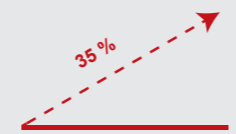

PRODUKT-DETAILS

900 m² Fläche

Bis zu 35 % Steigung

Schnitthöhe und -breite

Regensensor

Wifi & Bluetooth

Über App steuerbar

BESONDERES FEATURE