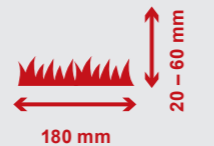

PRODUKT-DETAILS

900 m² Fläche

Bis zu 35 % Steigung

Schnitthöhe und -breite

Regensensor

Wifi & Bluetooth

Über App steuerbar

BESONDERES FEATURE