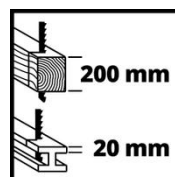

Ausstattung

- Hubzahl-Elektronik für material- und anwendungsgerechtes Arbeiten
- Werkzeuglos verstellbarer Sägeschuh für optimale Sägeblattnutzung
- Werkzeugloser Sägeblattwechsel
- Großer Softgripbereich für komfortables und sicheres Arbeiten
- Ergonomische, schlanke Bauform für einfaches Handling
- Inkl. Sägeblatt für Holz

Technische Daten

- Netzanschluss	220-240 V 50 Hz
- Leistung	950 W
- Hubzahl	0 - 2800 min ⁻¹
- Hubhöhe	28 mm
- Schnitttiefe in Holz	200 mm
- Schnitttiefe in Stahl	20 mm

Logistische Daten

- Produktgewicht	3.2 kg
- Bruttogewicht Einzelverpackung	3.81 kg
- Maße Einzelverpackung	492 x 95 x 201 mm
- Stück pro Exportkarton	4 STK
- Bruttogewicht Exportkarton	16.2 kg
- Maße Exportkarton	505 x 400 x 218 mm
- Containermengen (20"/40"/40"HC)	2500 5200 6100