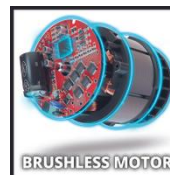

Einhell

PROFESSIONAL

Akku-Stichsäge

TP-JST 18/135 Li BL - Solo

Art.-Nr.: 4321265

Ident.-Nr.: 21012

EAN-Code: 4006825670486

Die Einhell Professional Akku-Stichsäge TP-JST 18/135 Li BL ist Teil der kombinierbaren Power X-Change Familie. Angetrieben wird das Gerät von dem Einhell PurePOWER Brushless Motor für mehr Kraft und längere Laufzeit. Nach Online-Registrierung gelten 10 Jahre Garantie auf den Motor. Der spezielle T-Style-Handgriff sorgt für eine optimale Führung der Säge auch über Kopf. Die Stichsäge schafft Schnitte bis 135 mm tief in Holz und 10 mm in Stahl sowie Schrägschnitte bis 45° und ist mit einer Drehzahlelektronik, einem Schnittlinienanzeiger, einer werkzeuglosen Sägeblattaufnahme und einer Softstart-Funktion ausgestattet. Lieferung mit 3x Stichsägeblatt für Holz, ohne Akku und Ladegerät.

Ausstattung

- Mitglied der Power X-Change Familie, 1x 18 V Batterie notwendig
- Bürstenloser Motor – mehr Power und längere Laufzeit
- PurePOWER Brushless – 10 Jahre Motor-Garantie nach Registrierung
- T-Style Griff zur leichten Werkzeugführung über Kopf
- Hohe Laufruhe für exakte Schnitte
- Zuschaltbarer Pendelhub für schnelle Schnitte
- Drehzahlelektronik für materialgerechtes Arbeiten
- Werkzeuglose Sägeblattaufnahme
- Staubabblaskfunktion für beste Sicht auf den Arbeitsbereich
- LED-Licht zum Ausleuchten des Schnittbereiches
- Schnittlinienanzeiger für exakte Schnitte
- Verriegelungsschalter für Dauerlauf arretierbar
- Aluminium-Innengehäuse und -Basisplatte für geringere Vibrationen
- Gleitschuh schützt empfindliche Werkstücke
- Parallelanschlag für exakte und gerade Schnitte
- Inkl. Spanreißschutz für ausrissfreie Schnitte
- Softstart für hohe Sicherheit und Schonung des Motors
- Staubabsaugung mit 90° Winkel - optimale Schlauchposition
- Innensechskantschlüssel zur Winkelverstellung
- Inkl. 3x Stichsägeblatt für Holz
- Lieferung ohne Akku und Ladegerät (separat erhältlich)