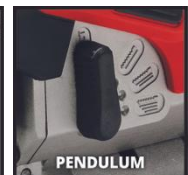

Einhell

PROFESSIONAL

Akku-Stichsäge

TP-JST 18/135 Li BL - Solo

Art.-Nr.: 4321265

Ident.-Nr.: 21012

EAN-Code: 4006825670486

Die Einhell Professional Akku-Stichsäge TP-JST 18/135 Li BL ist Teil der kombinierbaren Power X-Change Familie. Angetrieben wird das Gerät von dem Einhell PurePOWER Brushless Motor für mehr Kraft und längere Laufzeit. Nach Online-Registrierung gelten 10 Jahre Garantie auf den Motor. Der spezielle T-Style-Handgriff sorgt für eine optimale Führung der Säge auch über Kopf. Die Stichsäge schafft Schnitte bis 135 mm tief in Holz und 10 mm in Stahl sowie Schrägschnitte bis 45° und ist mit einer Drehzahlelektronik, einem Schnittlinienanzeiger, einer werkzeuglosen Sägeblattaufnahme und einer Softstart-Funktion ausgestattet. Lieferung mit 3x Stichsägeblatt für Holz, ohne Akku und Ladegerät.

Ausstattung

- Mitglied der Power X-Change Familie, 1x 18 V Batterie notwendig
- Bürstenloser Motor – mehr Power und längere Laufzeit
- PurePOWER Brushless – 10 Jahre Motor-Garantie nach Registrierung
- T-Style Griff zur leichten Werkzeugführung über Kopf
- Hohe Laufruhe für exakte Schnitte
- Zuschaltbarer Pendelhub für schnelle Schnitte
- Drehzahlelektronik für materialgerechtes Arbeiten
- Werkzeuglose Sägeblattaufnahme
- Staubabblaskfunktion für beste Sicht auf den Arbeitsbereich
- LED-Licht zum Ausleuchten des Schnittbereiches
- Schnittlinienanzeiger für exakte Schnitte
- Verriegelungsschalter für Dauerlauf arretierbar
- Aluminium-Innengehäuse und -Basisplatte für geringere Vibrationen
- Gleitschuh schützt empfindliche Werkstücke
- Parallelanschlag für exakte und gerade Schnitte
- Inkl. Spanreißschutz für ausrissfreie Schnitte
- Softstart für hohe Sicherheit und Schonung des Motors
- Staubabsaugung mit 90° Winkel - optimale Schlauchposition
- Innensechskantschlüssel zur Winkelverstellung
- Inkl. 3x Stichsägeblatt für Holz
- Lieferung ohne Akku und Ladegerät (separat erhältlich)