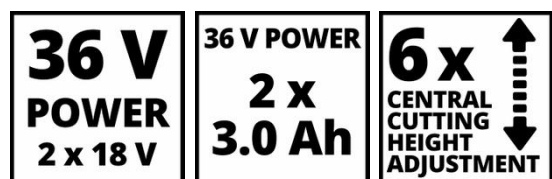

Logistische Daten

- Bruttogewicht (kg)	19.5
- Produktgewicht (kg)	13.05
- Maße Einzelverpackung	835 x 465 x 370 mm
- Stück pro Exportkarton	1 STK
- Bruttogewicht Exportkarton	19.5 kg
- Maße Exportkarton	835 x 465 x 370 mm
- Containermengen (20"/40"/40"HC)	195 | 398 | 465