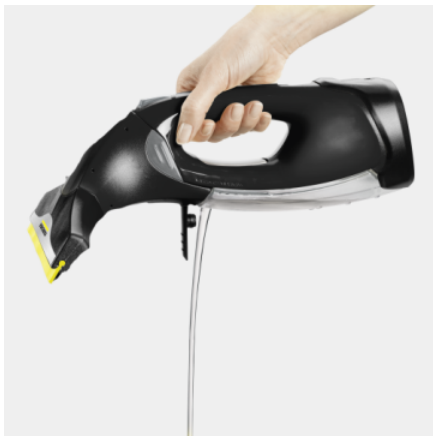

Schnelle Zwischenentleerung